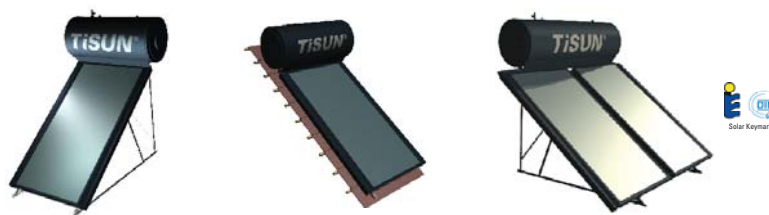

THERMOSIPHON SYSTÉM

Set	objem zásobníka	počet kolektorov	plocha apertúry	váha	kód tovaru	akčná cena*
THSY160 1H	145 l	1	1,92 m²	170 kg	1310005	1.391,-
THSY200 1H	192 l	1	1,92 m²	185 kg	1310006	1.566,-
THSY300 2H	282 l	2	3,84 m²	270 kg	1310008	2.266,-

Thermosiphon systém:

SOLAR-SET basic

Set	zásobník vrátane izolácie	solárna stanica	kolektory	kód tovaru	akčná cena*
SWS 2,5S/BE 200/ SFBL25	BE-SSP-E 200	SFBL 25	1 x FM-S 2,5 - 2,55 m²	1320554	2.039,-
SWS 5S/BE 300/ SFBL25	BE-SSP-E 300	SFBL 25	2 x FM-S 2,5- 5,10 m²	1320555	2.406,-
SWS 5S/BE 400/ SFBL25	BE-SSP-E 400	SFBL 25	2 x FM-S 2,5- 5,10 m²	1320561	2.844,-
SWS 7,5S/BE 400/ SFBL25	BE-SSP-E 400	SFBL 25	3 x FM-S 2,5 - 7,65 m²	1320562	3.246,-
SWS 7,5S/BE 500/ SFBL25	BE-SSP-E 500	SFBL 25	3 x FM-S 2,5 - 7,65 m²	1320556	3.526,-

Všetky SOLAR SET basic obsahujú nasledujúce komponenty:

1) modulový kolektor FM-S 2,5
2) zásobník BE-SSP-E
3) solárnu stanicu SFBL 25 pre upevnenie na stenu
4) solárnu exp. nádrž vrátane pripojenia
5) nemrznúcu kvapalinu