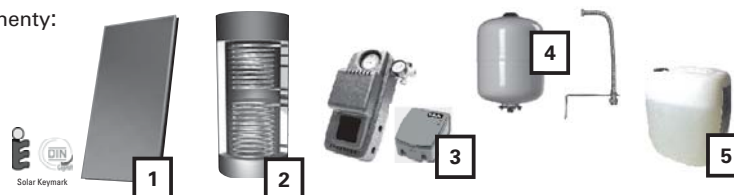

*Všetky ceny sú v EUR bez DPH.